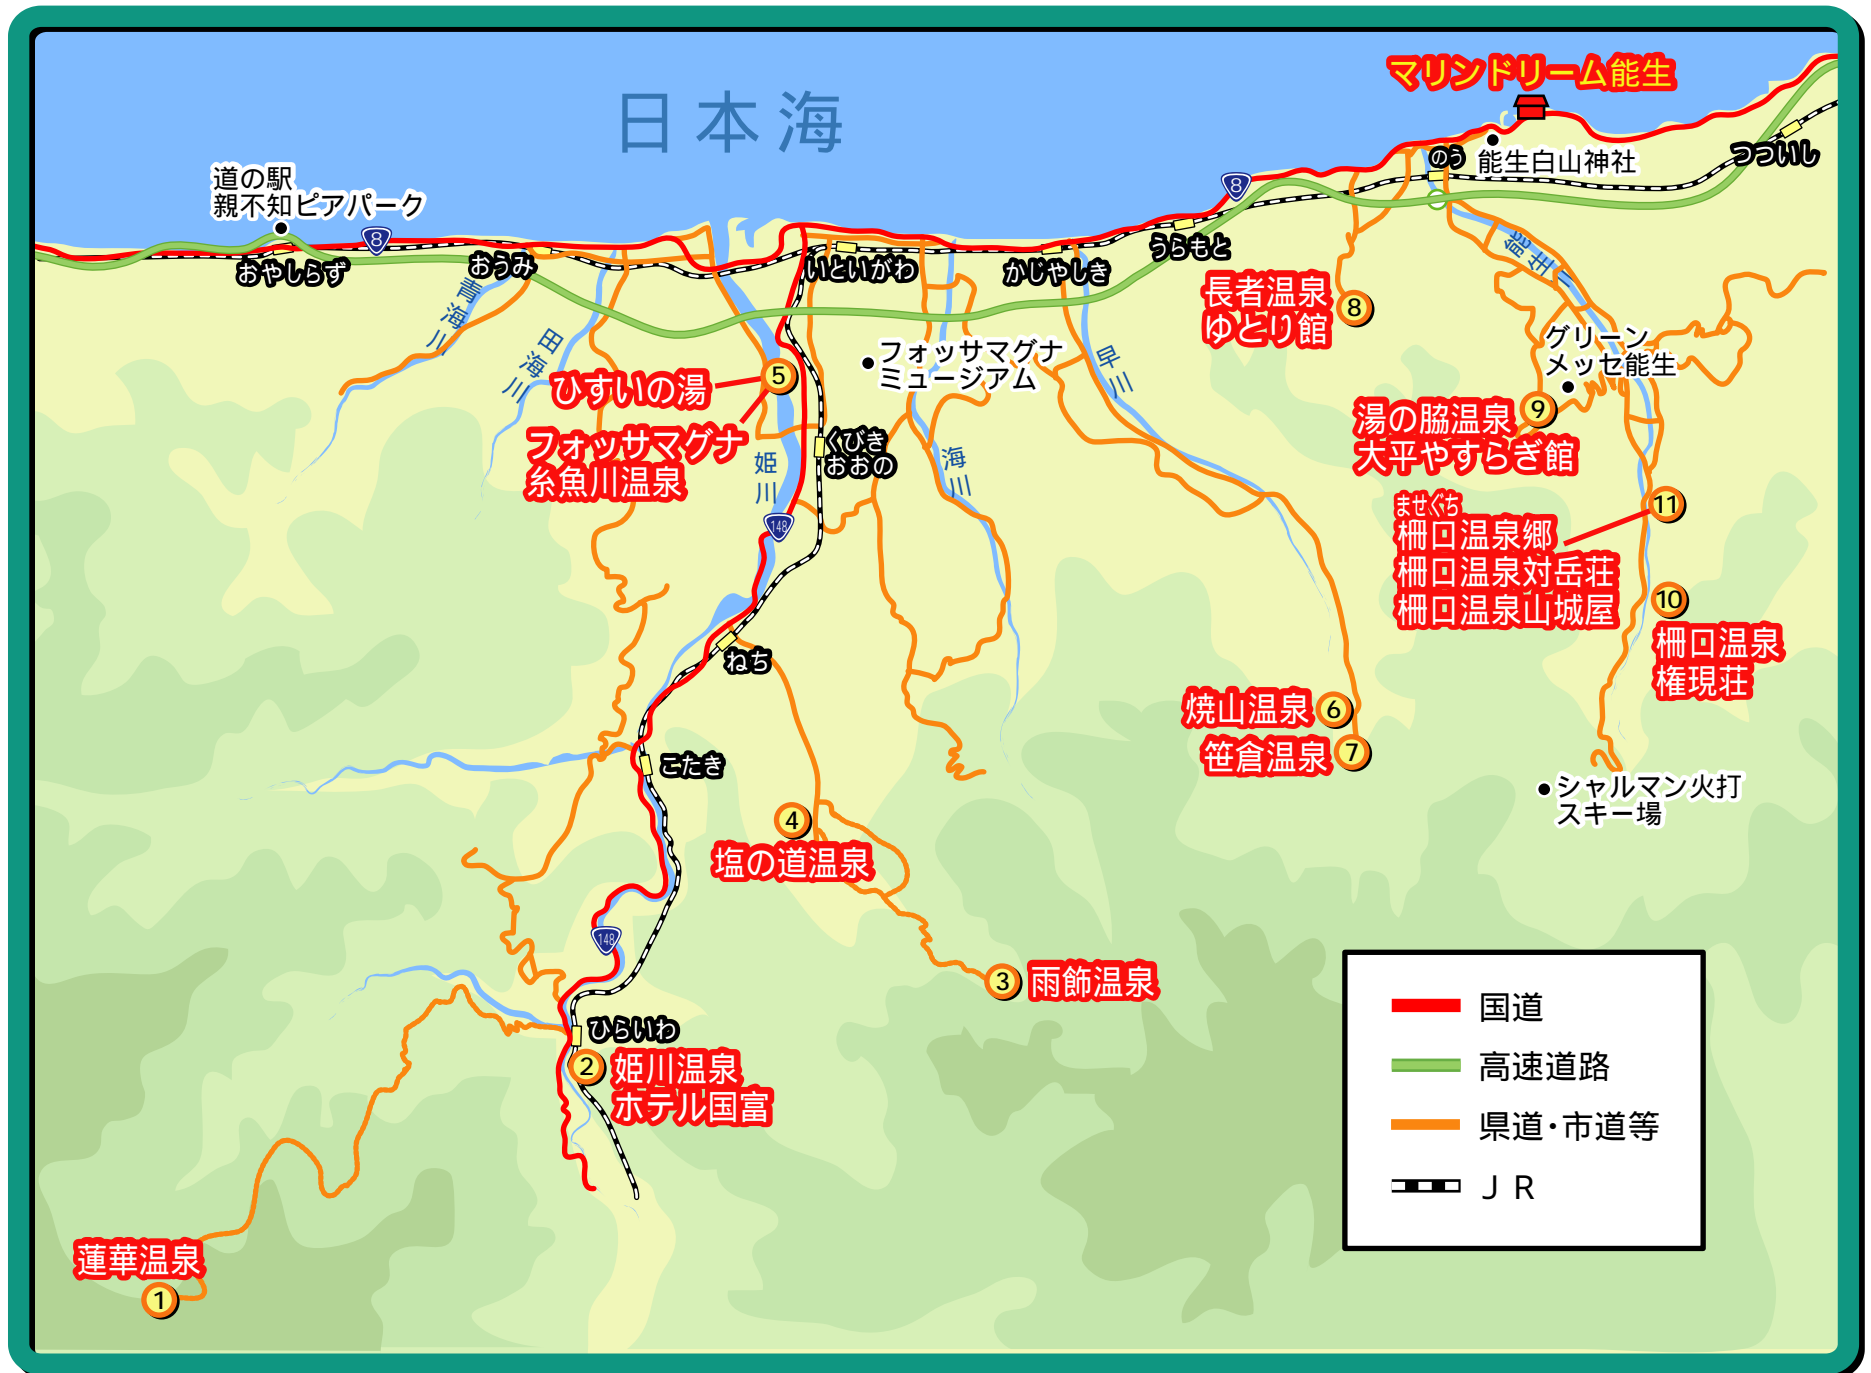

糸魚川 温泉MAP

- | | | | | |
|--|---|--|--|---|
| <p>1 蓮華温泉</p> <p>糸魚川市大字大所
TEL.025-552-1063
(km) ▶ 詳細</p> | <p>2 姫川温泉
ホテル国富</p> <p>糸魚川市大字大所
TEL.025-557-2000
(km) ▶ 詳細</p> | <p>3 雨飾温泉</p> <p>糸魚川市梶山
TEL.090-9016-3212
(km) ▶ 詳細</p> | <p>4 塩の道温泉</p> <p>糸魚川市大字山口
TEL.025-558-2316
(km) ▶ 詳細</p> | <p>5 フォッサマグナ
糸魚川温泉
ホテル糸魚川</p> <p>糸魚川市大字大野
TEL.025-553-1111
(km) ▶ 詳細</p> |
| <p>5 フォッサマグナ
糸魚川温泉
ひすいの湯</p> <p>糸魚川市大字大野
TEL.025-553-2222
(km) ▶ 詳細</p> | <p>6 焼山温泉
清風館</p> <p>糸魚川市大字大平
TEL.025-559-2011
(km) ▶ 詳細</p> | <p>7 笹倉温泉
龍雲荘</p> <p>糸魚川市大字大平
TEL.025-559-2211
(km) ▶ 詳細</p> | <p>8 長者温泉
ゆとり館</p> <p>糸魚川市大字木浦
TEL.025-566-3485
(km) ▶ 詳細</p> | <p>9 湯の脇温泉
大平やすらぎ館</p> <p>糸魚川市大字島道
TEL.025-566-5512
(km) ▶ 詳細</p> |
| <p>10 柵口温泉
権現荘</p> <p>糸魚川市大字柵口
TEL.025-568-2201
(km) ▶ 詳細</p> | <p>11 柵口温泉
対岳荘</p> <p>糸魚川市大字柵口
TEL.025-568-2720
(km) ▶ 詳細</p> | <p>11 柵口温泉
山城屋</p> <p>糸魚川市大字柵口
TEL.025-568-2121
(km) ▶ 詳細</p> | <p>キロ数は、マリンドリーム能生からの距離。</p> | |